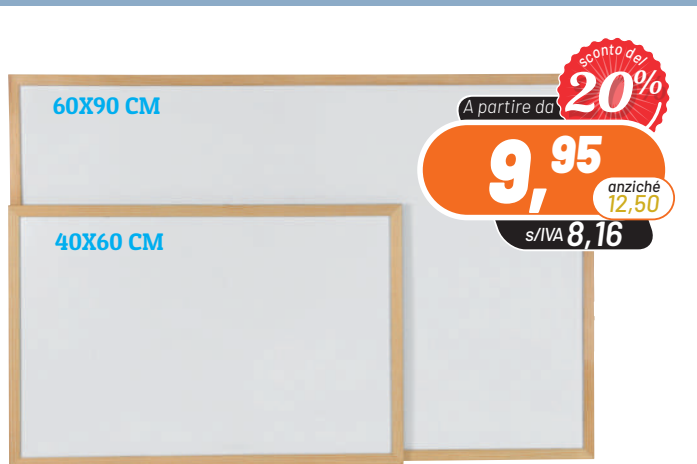

I nostri BEST SELLER

LAVAGNE BIANCHE

Lavagne bianche non magnetiche ma scrivibili e cancellabili con gli appositi marcatori. Cornice in legno di pino. Kit per il montaggio incluso [0971B4060][0972B6090]

A partire da **9,95** anziché **12,50**
s/IVA **8,16** **sconto del 20%**